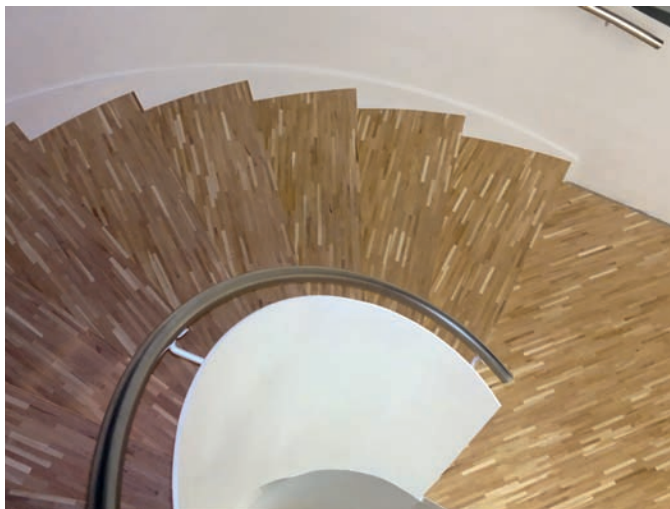

Schodová hrana PARKY

Doplňky ke schodové hraně

Typ výrobku, konstrukce	Objednávací kód	Název (dřevina, dekor)	Povrchová úprava	Profil lišty B/tl. - délka (mm)	MOC EUR/bm bez DPH
Masivní boční lišta volně ložená	lišta + kód podlahy	Dub evropský	Tvrdivoskový olej	37/4 - metráž	15,40
Masivní boční lišta volně ložená	lišta + kód podlahy	Dub - ostatní barvy (domořeno)	Tvrdivoskový olej	37/4 - metráž	20,20
Masivní boční lišta volně ložená	lišta + kód podlahy	Ostatní dekory dřevin a barvy	Tvrdivoskový olej	37/4 - metráž	26,90
Typ výrobku, konstrukce	Objednávací kód	Balení			
Olej na domoření řezů	olej + kód podlahy	cca 0,1 l			22,40

Dostupnost schodových hran PARKY:

0 na objednávku, termín dodání se řídí podle dostupnosti položky podlahy, ze které se vyrábí, uvedené ve sloupci Dostupnost:

Dostupnost podlah CS - dodání schodových hran za cca 6 týdnů

Dostupnost podlah S - dodání schodových hran za cca 4 týdny

Za delší schod (nadpojení) než je délka lamely se účtuje 10% z ceny běžné (platba včetně prořezu další celé lamely)

Za uřezání na kratší délku než je délka lamely se účtuje 10% z ceny (platba včetně prořezu celé lamely)

Realizace: