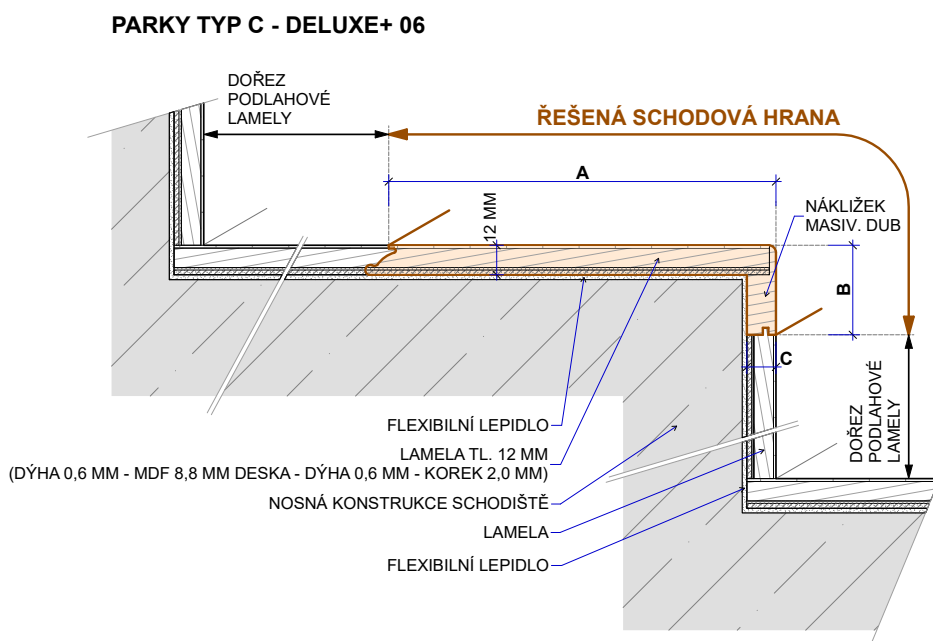

Deluxe+ 06

Typ výrobku, konstrukce	Kód podlahy	Název (dřevina, dekor)	Vzor	Třídění dřeva	Povrchová úprava	Kar-táčo-vání	Délka schodové hrany (mm)	Profil schodové hrany cca A/B/C – délka (mm)	MOC EUR/bm při odběru 10 ks a více schodovek v originální délce bez DPH	MOC EUR/bm při odběru 2-9 ks schodovek v originální délce bez DPH
Schodové hrany Typ C	DEXB+101	European Oak Premium	Monoplošný	Premium	Supermatný lak (3 gloss)	Ano	1810	160/37/12-1810	63,00	70,00
Schodové hrany Typ C	DEXB+102	Ivory Oak Premium	Monoplošný	Premium	Supermatný lak (3 gloss)	Ano	1810	160/37/12-1810	63,00	70,00
Schodové hrany Typ C	DEXB+110	Ivory Oak Rustic Light	Monoplošný	Rustic Light	Supermatný lak (3 gloss)	Ano	1810	160/37/12-1810	63,00	70,00
Schodové hrany Typ C	DEXB+104	Desert Oak Premium	Monoplošný	Premium	Supermatný lak (3 gloss)	Ano	1810	160/37/12-1810	63,00	70,00