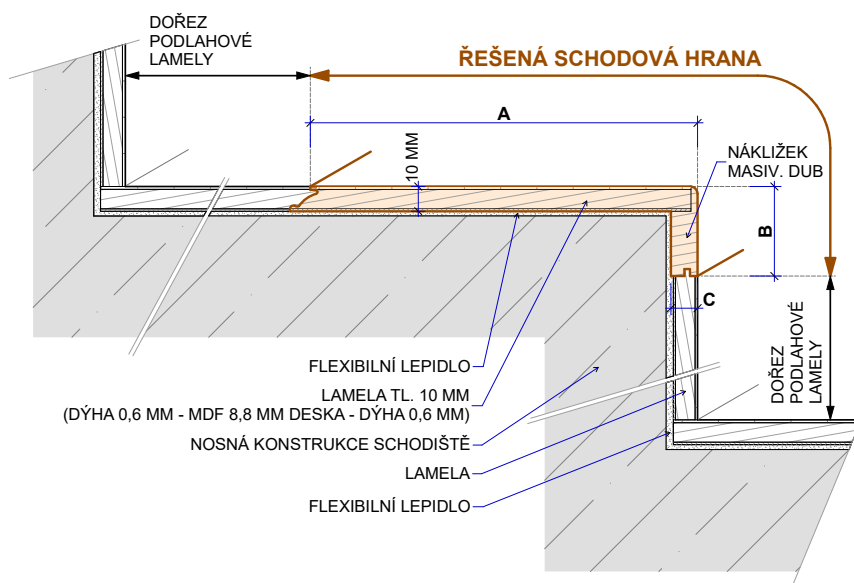

Master 06

Typ výrobku, konstrukce	Kód podlahy	Název (dřevina, dekor)	Vzor	Třídění dřeva	Povrchová úprava	Kar-táčo-vání	Délka schodové hrany (mm)	Profil schodové hrany cca A/B/C – délka (mm)	MOC EUR/bm při odběru 10 ks a více schodovek v originální délce bez DPH	MOC EUR/bm při odběru 2-9 ks schodovek v originální délce bez DPH
Schodové hrany Typ C	MAXB188	Essence Oak Premium	Plošný	Premium	Supermatný lak (3 gloss)	Ano	1506	160/37/16-1506	62,00	71,00
Schodové hrany Typ C	MAXB193	Silk Oak Premium	Plošný	Premium	Supermatný lak (3 gloss)	Ano	1506	160/37/16-1506	62,00	71,00
Schodové hrany Typ C	MAXB197	Dune Oak Premium	Plošný	Premium	Supermatný lak (3 gloss)	Ano	1506	160/37/16-1506	62,00	71,00
Schodové hrany Typ C	MAXB196	Sky Oak Premium	Plošný	Premium	Supermatný lak (3 gloss)	Ano	1506	160/37/16-1506	62,00	71,00
Schodové hrany Typ C	MAXB194	Valley Oak Premium	Plošný	Premium	Supermatný lak (3 gloss)	Ano	1506	160/37/16-1506	62,00	71,00

PARKY TYP C - MASTER 06, SUMMIT 06