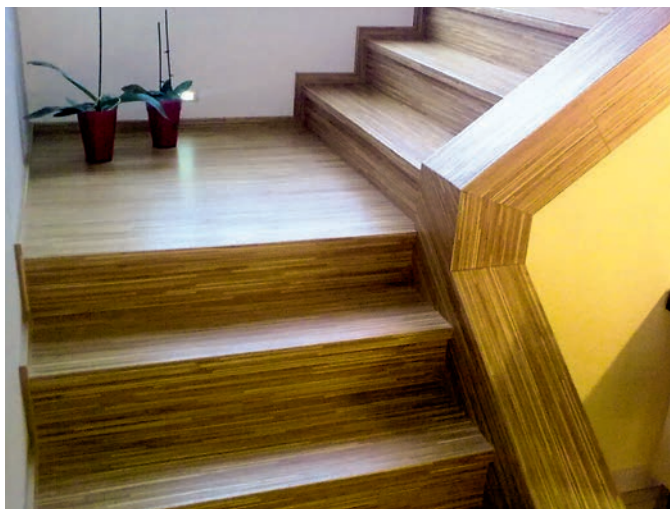

Schodová hrana PARKY

Doplňky ke schodové hraně

Typ výrobku, konstrukce	Objednávací kód	Název (dřevina, dekor)	Povrchová úprava	Profil lišty B/tl. - délka (mm)	MOC EUR/bm bez DPH
Masivní boční lišta volně ložená	lišta + kód podlahy	Dub evropský	Tvrdivoskový olej	37/4 - metráž	15,40
Masivní boční lišta volně ložená	lišta + kód podlahy	Dub - ostatní barvy (domořeno)	Tvrdivoskový olej	37/4 - metráž	20,20
Masivní boční lišta volně ložená	lišta + kód podlahy	Ostatní dekory dřevin a barvy	Tvrdivoskový olej	37/4 - metráž	26,90
Typ výrobku, konstrukce	Objednávací kód	Balení			
Olej na domoření řezů	olej + kód podlahy	cca 0,1 l			22,40

Dostupnost schodových hran PARKY:

0 na objednávku, termín dodání se řídí podle dostupnosti položky podlahy, ze které se vyrábí, uvedené ve sloupci Dostupnost:

Dostupnost podlah CS - dodání schodových hran za cca 6 týdnů

Dostupnost podlah S - dodání schodových hran za cca 4 týdny

Za delší schod (nadpojení) než je délka lamely se účtuje 10% z ceny běžné (platba včetně prořezu další celé lamely)

Za uřezání na kratší délku než je délka lamely se účtuje 10% z ceny (platba včetně prořezu celé lamely)

Realizace: